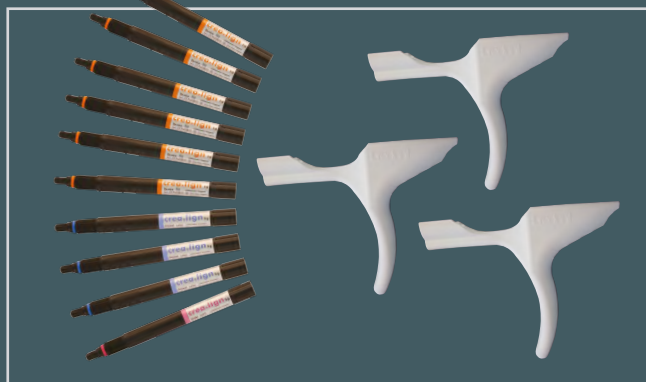

crea.lign set N

1. Asortyment, 13 części
   10 x crea.lign
   3 x uchwyt

REF CLIGNSETN