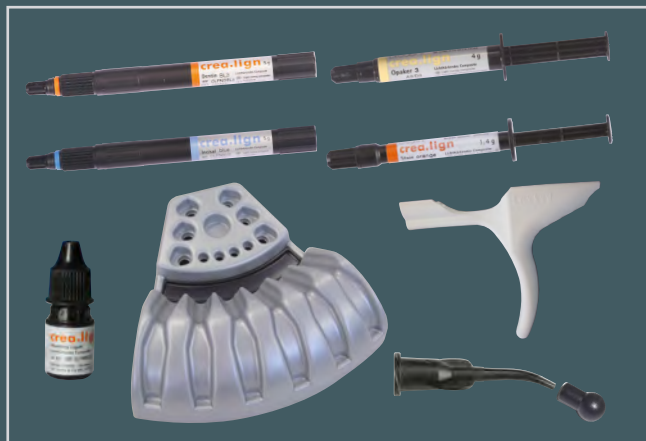

neo.lign A & P nowy set

W jednym kolorze do wyboru:
(A1/A2/A3/A3,5/B2/B3/C2/C3/D3)

Asortyment, 24 części
12 x neo.lign A
12 x neo.lign P
(do wyboru rozmiary G2/G3/G4)

REF NLUPSET2

neo.lign set 28 sztuk

W jednym kolorze do wyboru
(A1/A2/A3/A3,5/B2/B3/D3)

Asortyment, 4 części
2 x neo.lign A
2 x neo.lign P
(do wyboru rozmiary L2/L3/L4)

REF NL28for28

crea.lign zestaw startowy

crea.lign freestyle set

- Asortyment, 49 części
17 x crea.lign dentin
6 x crea.lign incisal
2 x crea.lign modifier
2 x crea.lign stains
9 x crea.lign Opaker
1 x crea.lign Modelling Liquid
9 x uchwyt
1 x stojak
2 x kaniula aplikująca crea.lign