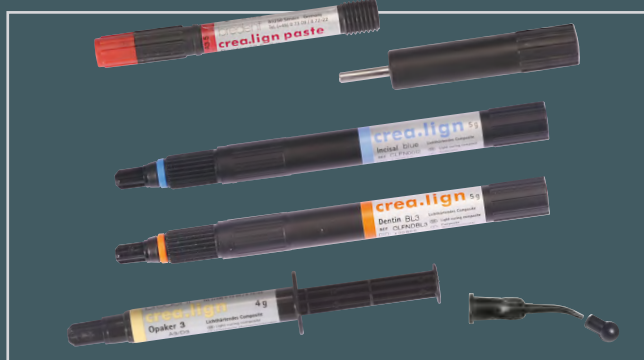

REF CLIGNSETG

Zestawy opakerów

combo.lign Opaquer set

- Asortyment, 6 części
- 1 x Opaquer combo.lign light
- 1 x Opaquer combo.lign medium
- 1 x Opaquer combo.lign intensiv
- 1 x Opaquer combo.lign GUM
- 2 x Opaquer Katalizator

REF OLIGNSET1

crea.lign Opaker set

Asortyment, 9 części

- 1 x crea.lign Opaker 1
- 1 x crea.lign Opaker 2
- 1 x crea.lign Opaker 3
- 1 x crea.lign Opaker 4
- 1 x crea.lign Opaker 5
- 1 x crea.lign Opaker 6
- 1 x crea.lign Opaker 7
- 1 x crea.lign Opaker 8
- 1 x crea.lign Opaker Gum

REF CLFHOPSET

crea.lign freestyle intro kit

Dostępne w kolorach A2/A3/A3,5

- Asortyment, 5 części
- 1 x crea.lign paste (Dentin)
- 1 x crea.lign (Dentin)
- 1 x crea.lign (Incisal)
- 1 x crea.lign Opaker
- 1 x kaniula aplikująca