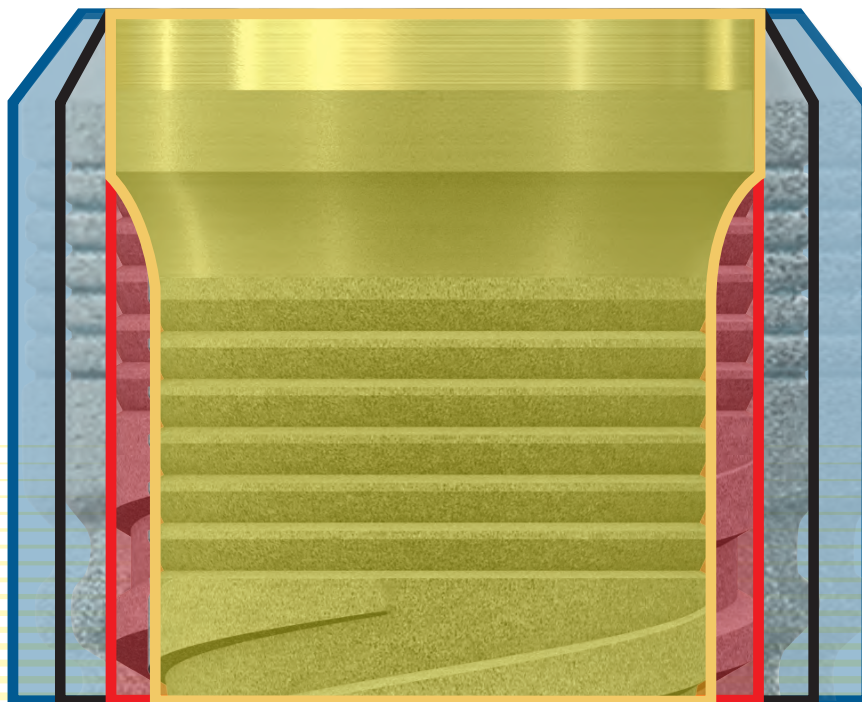

4.5

5.5

SKY[®]
classic

3.5

4.0

4.5

Ø 4,0 mm

3.5

4.0

4.5

5.5

Ø 4,0 mm

3.5 4.0 4.5 5.5