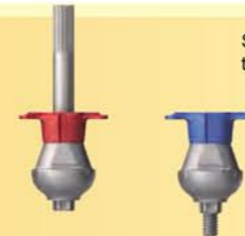

**narrowSKY + blueSKY + SKY classic**

**blueSKY + SKY classic z platform switch**

**blueSKY + SKY classic bez platform switch**

Analog implantu / śruba gojąca / transfer wyciskowy

SKY prov S / łączniki estetyczne narrow

SKY elegance - bioHPP

SKY scan / łączniki CAD

SKYuni.cone

SKY estetyczne transfery wyciskowe

SKY estetyczne transfery wyciskowe

SKY łączniki estetyczne

SKY łączniki estetyczne

SKY elegance - bioHPP

SKY elegance - bioHPP

SKY łączniki cyrkonowe

SKY łączniki cyrkonowe

Śruba gojąca / transfer wyciskowy

SKY temp / śruba gojąca

SKY łączniki tytanowe

SKY fast & fix

SKY Locator®